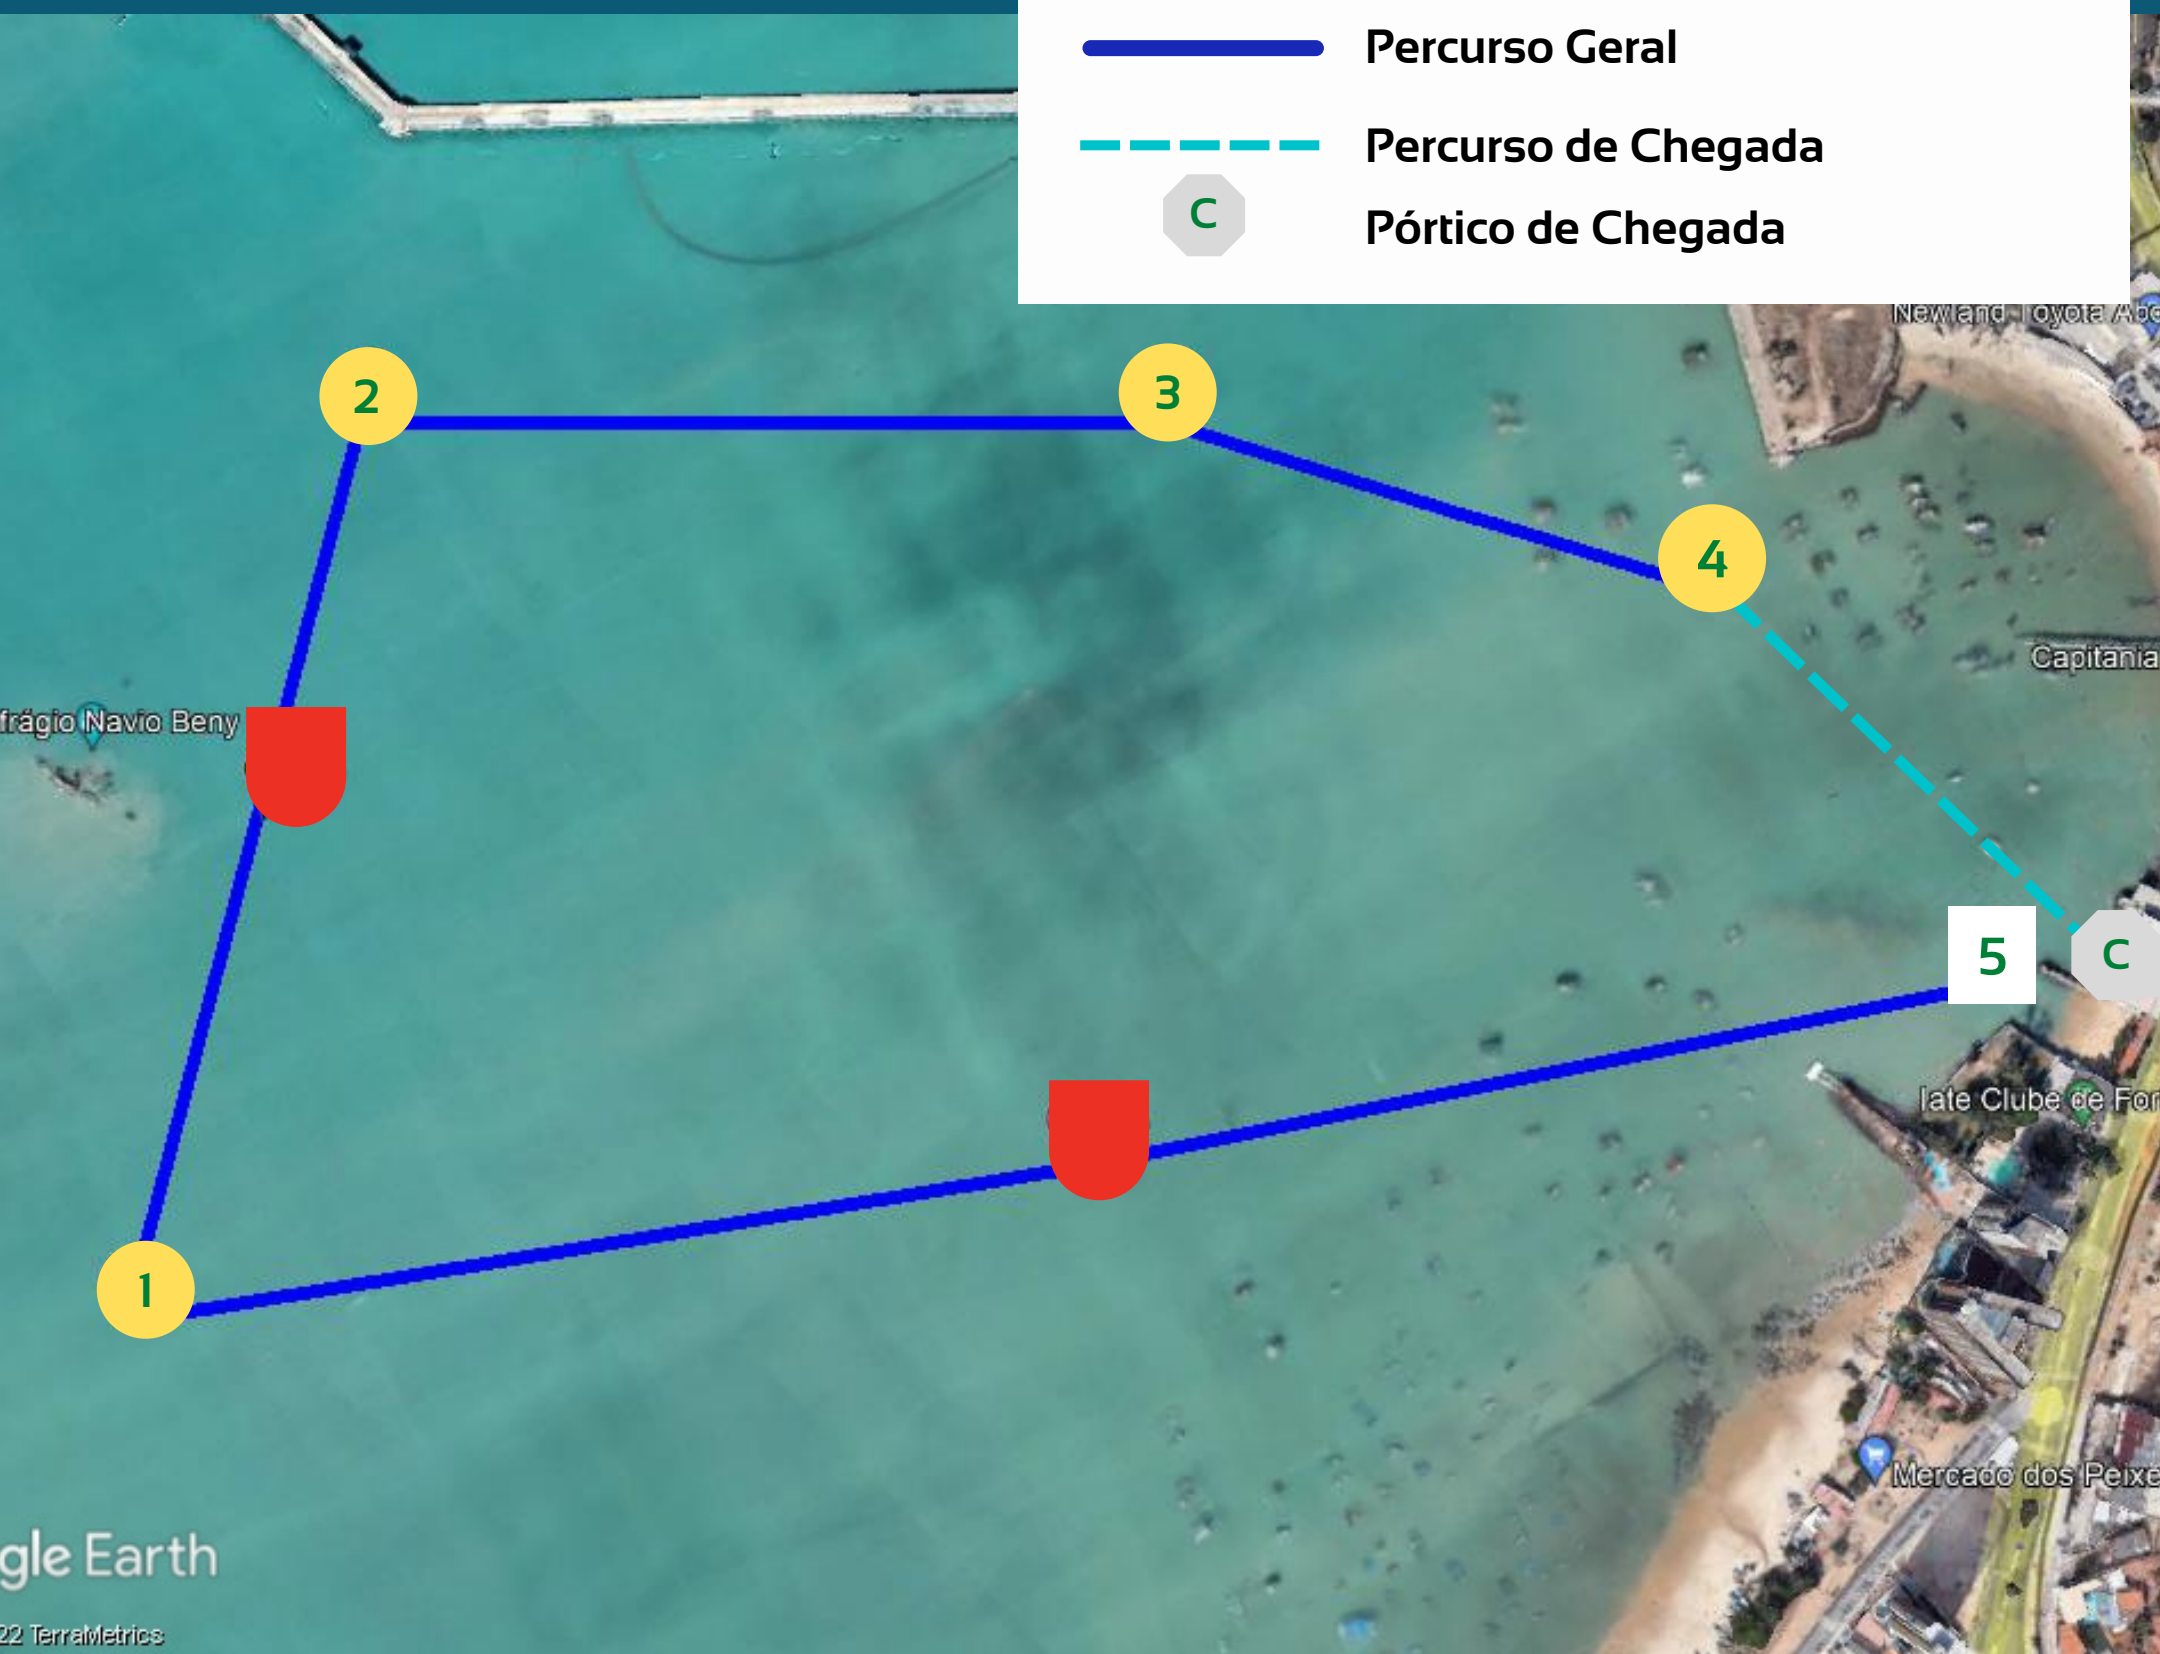

MAPA DE PROVA

2,5 KM

SENTIDO HORÁRIO - 1 VOLTA

Legenda

-  Bóia Obrigatória
-  Bóia de Referencia
-  Percurso Geral
-  Percurso de Chegada
-  Pórtico de Chegada

Realização

Apoio e Patrocinadores