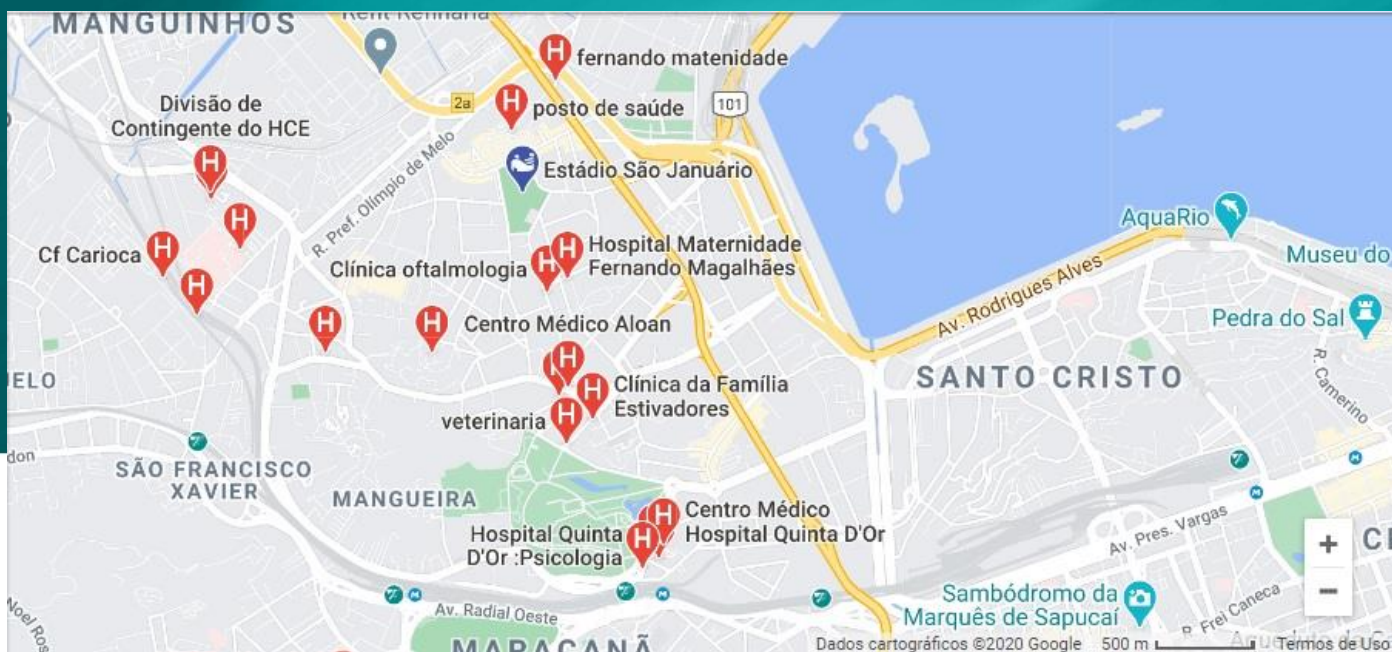

Troféu Arthur Sampaio Carepa
Rio de Janeiro – RJ – 28/06 a 02/07/2022

Metrô ou trem:

O bairro de São Cristóvão possui estações de trem (no ramal Deodoro) e metrô (na linha 2) de mesmo nome, porém elas ficam a cerca de três quilômetros do estádio (aproximadamente 40 minutos a pé).

Se decidirem ir de carro, as opções são percorrer a Linha Vermelha e sair na altura do Campo de São Cristóvão, seguindo a partir daí as placas até o local; pegar a Avenida Brasil (em direção ao centro da cidade) e, ao perceber a chegada da Linha Vermelha, entrar à direita na rua Bela e seguir até a Ricardo Machado, também à direita, que dá acesso ao estádio; ou optar pela Quinta da Boa Vista, seguir até o fim da Avenida Rotary Internacional e virar à direita até o Largo da Cancela, percorrendo a Rua São Januário.

CUIDEM-SE

CAMPEONATO BRASILEIRO INTERCLUBES JUVENIL DE NATAÇÃO DE INVERNO

Troféu Arthur Sampaio Carepa
Rio de Janeiro – RJ – 28/06 a 02/07/2022

Proximidades ao Estádio de São Januário

CUIDEM-SE